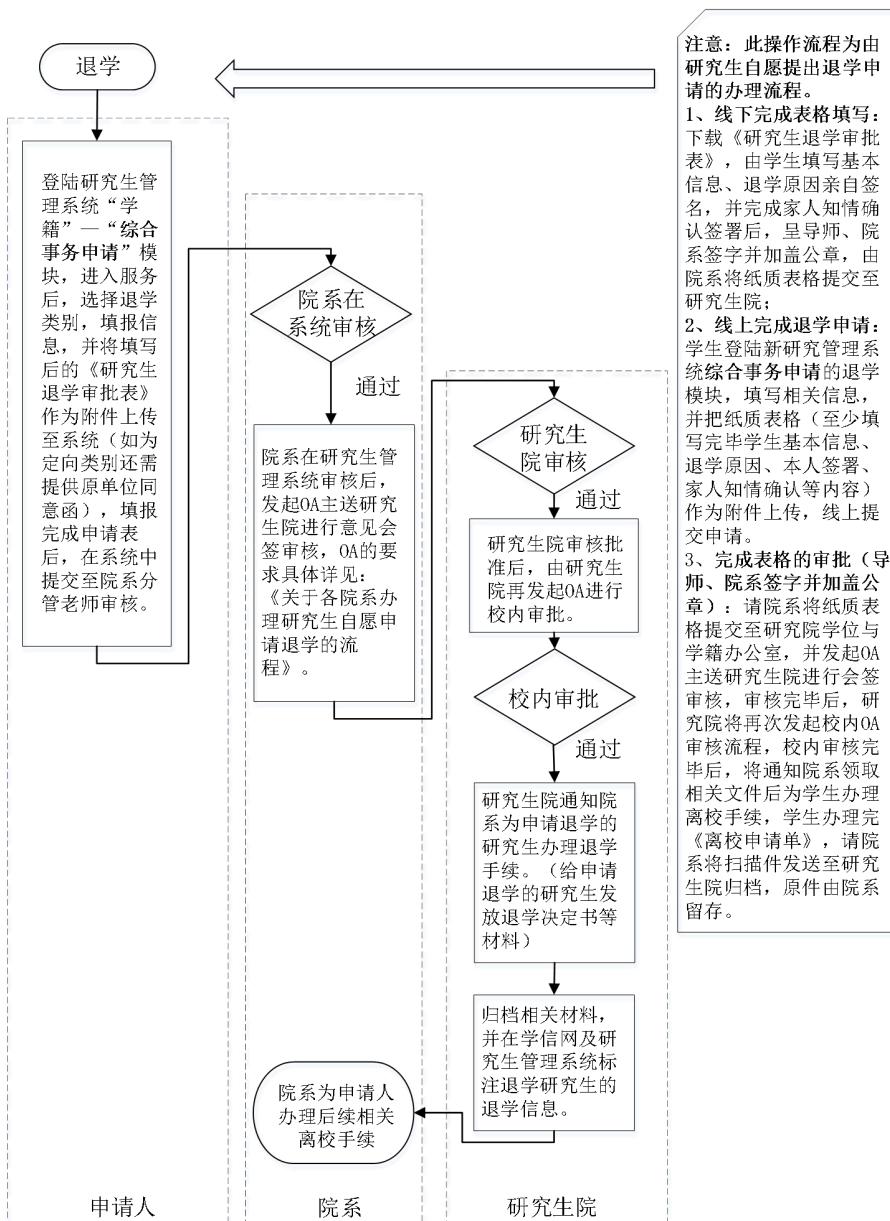

上海外国语大学研究生退学流程办理流程图

中国内地及港澳台研究生

备注：申请表格电子版请登录上外研究生院官首页“办事指南”中的“办事流程”模块中的学籍办理流程的相应的流程下载退学审批表，依据流程办理。